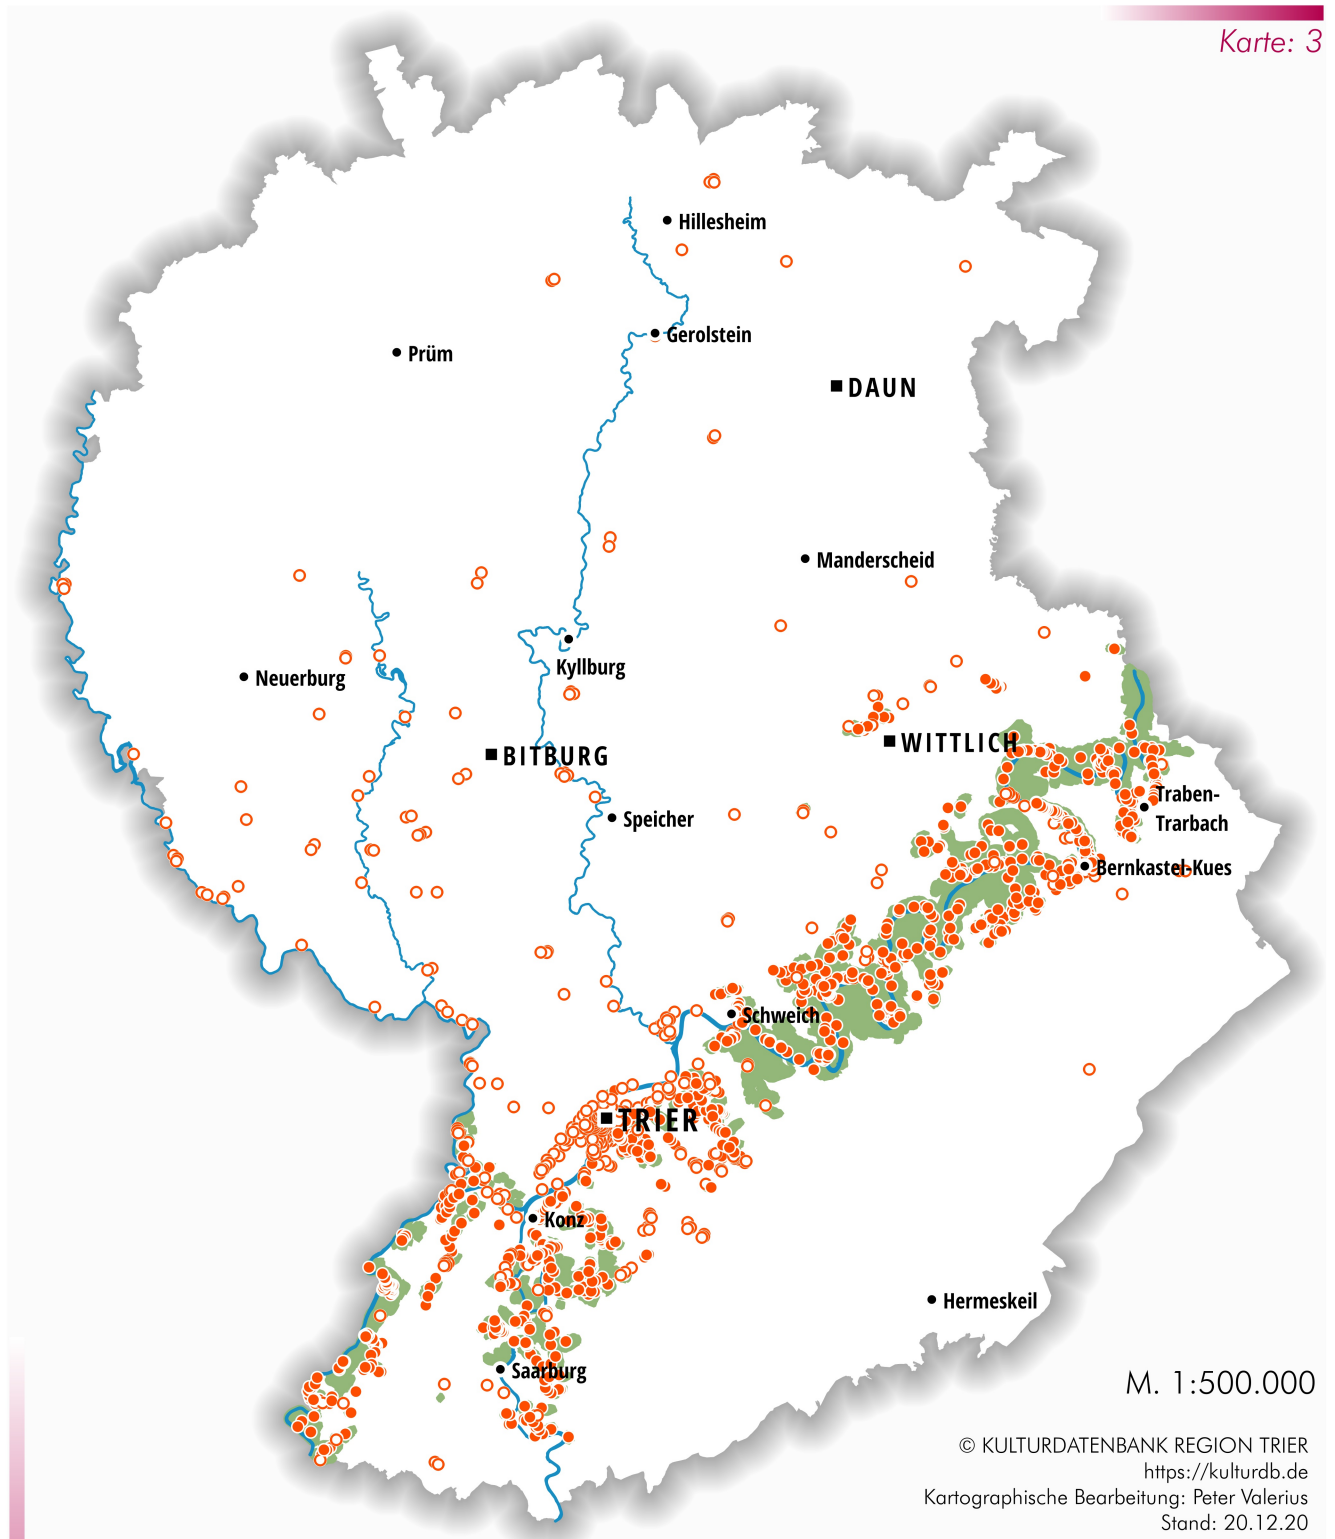

# KULTURDATENBANK REGION TRIER

## Historische Weinbaulagen

Karte: 3

### Historische Weinbaulagen

- innerhalb der heutigen Weinbaulagen [857]
- außerhalb der heutigen Weinbaulagen [377]
- Heutige Weinlagen

### Datenquellen

- Heutige Weinlagen: Einzellagen Rheinland-Pfalz lt. Weinbergsrolle der Landwirtschaftskammer Rheinland-Pfalz. <http://www.lwk-rlp.de/> / <https://www.govdata.de/dl-de/by-2-0>

- Historische Weinbaulagen: Kulturdatenbank Region Trier 3. Kategorie = Weinbaulagen <https://kulturdb.de>  
Älteste Lage ist datiert mit 853.