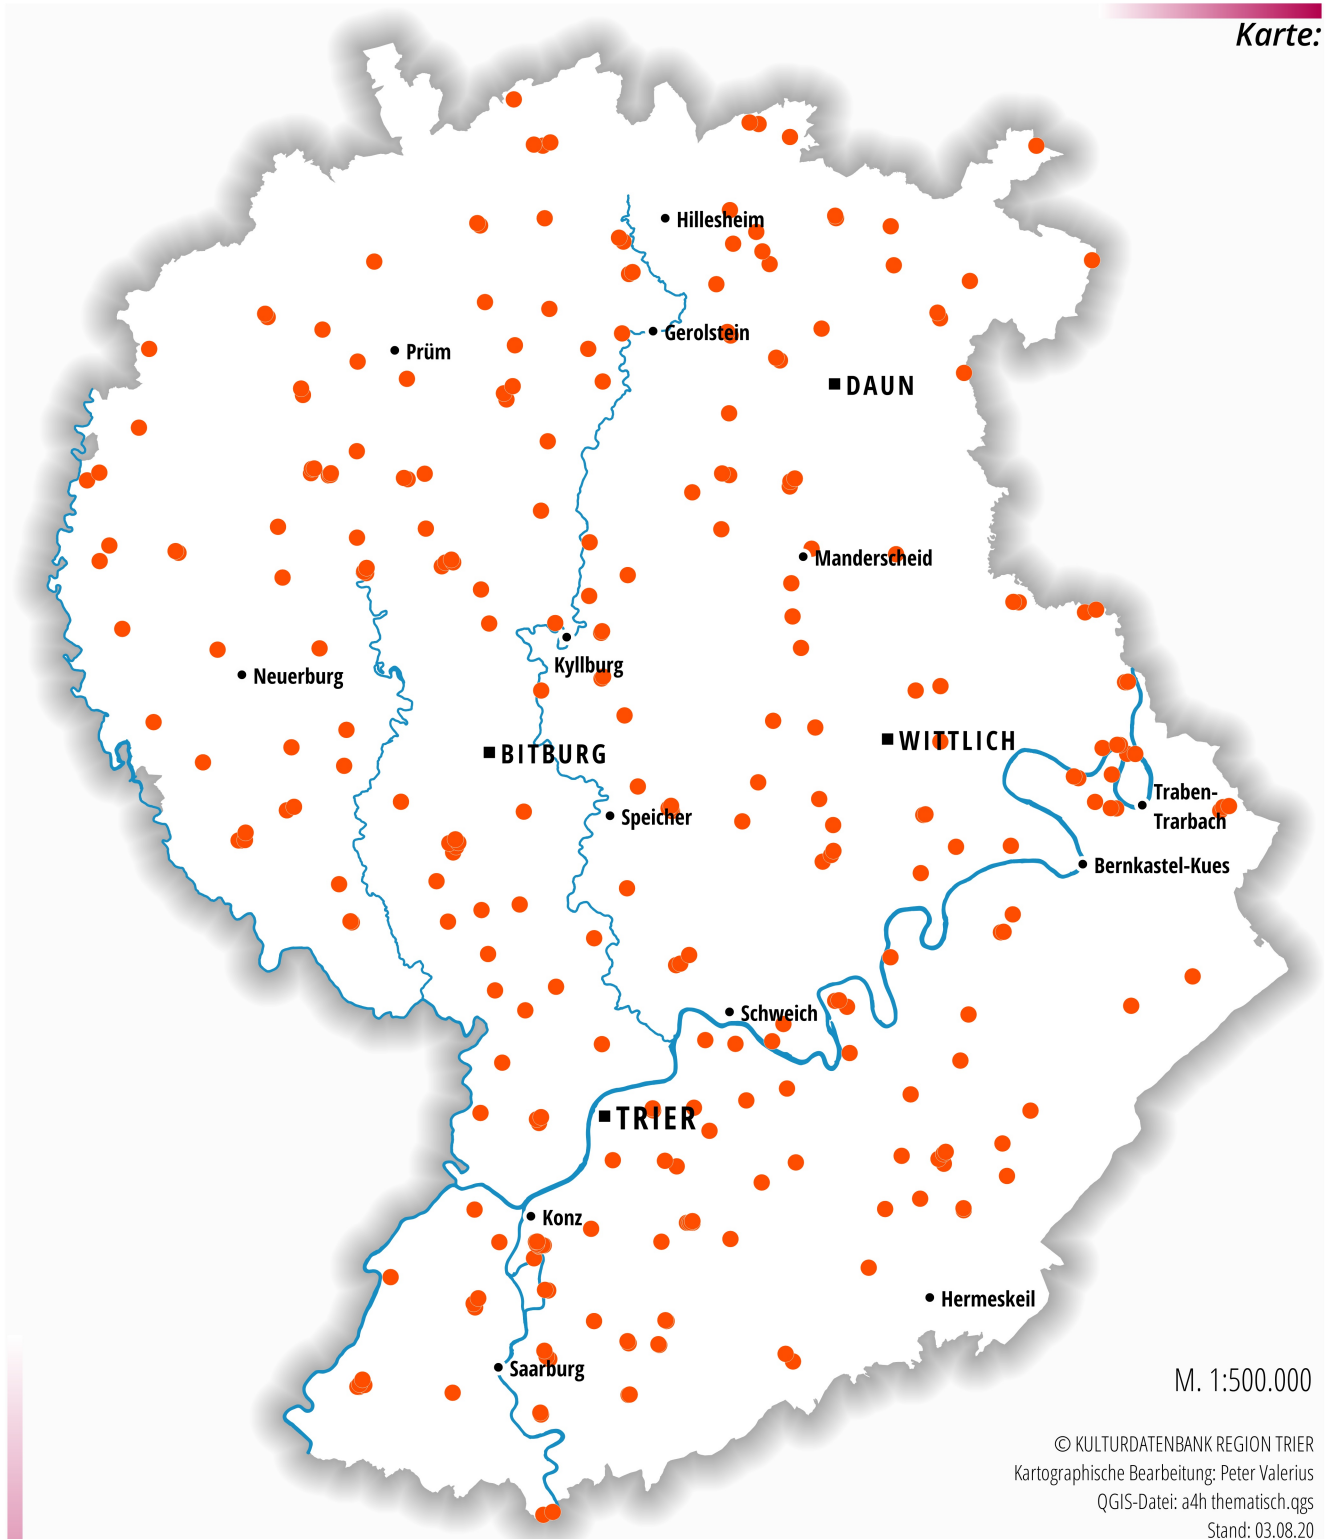

**'Wolf' als Bestimmungswort in Flurnamen**

Karte:

- 'Wolf' als Bestimmungswort in Flurnamen (283 Fundstellen)

*Die Namen erinnern an bezeugte oder vermutete Aufenthaltsorte der Tiere. Die große Bedeutung der Wölfe und das Ausmaß der oft eingebildeten Bedrohung für die Menschen spiegelt sich in der Häufigkeit der Namen, insbesondere in der Vielfalt der Kombinationstypen wider. So weisen etwa Wolfsgarten, -grube, -kaute oder -loch auf Fallen zum Fangen der Wölfe hin.*

<https://www.online.uni-marburg.de/lagis/mhfb/id.php?lines=0&ex=rs&table=deutung&lemma=Wolf-Acker&suchlemma=wolf-acker>